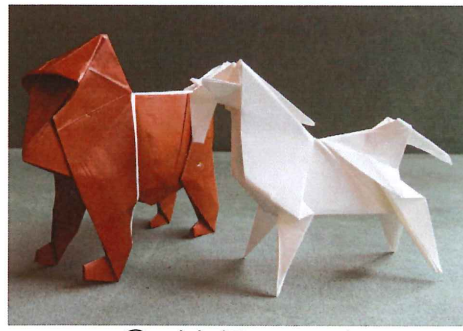

② 〈中級コース〉

〈お申込方法〉

◎申込受付は**先着順**です。定員になり次第締め切らせていただきます。

参加ご希望の方は、当館受付まで「参加コース」「お名前」「友の会会員 or 一般」「電話番号」を、お伝えください。（電話・E-mailでも可能です。）

※申込み後、事前に整理券などはお渡しいたしませんので、当日は、必ず申込時のお名前をお伝えください。

お申し込み期間：**6月18日（火）～ 開催日前日まで**

* 休館日のお知らせ

毎週月曜日は休館日ですので、来館でのお申込みはお受けできません。

（月曜日が祝日の場合は、翌日が休館日です。）

〈お問い合わせ先〉

林原美術館 〒700-0823 岡山市北区丸の内2-7-15

TEL (086) 223-1733

E-mail : bijutsukan@hayashibara-museumofart.jp